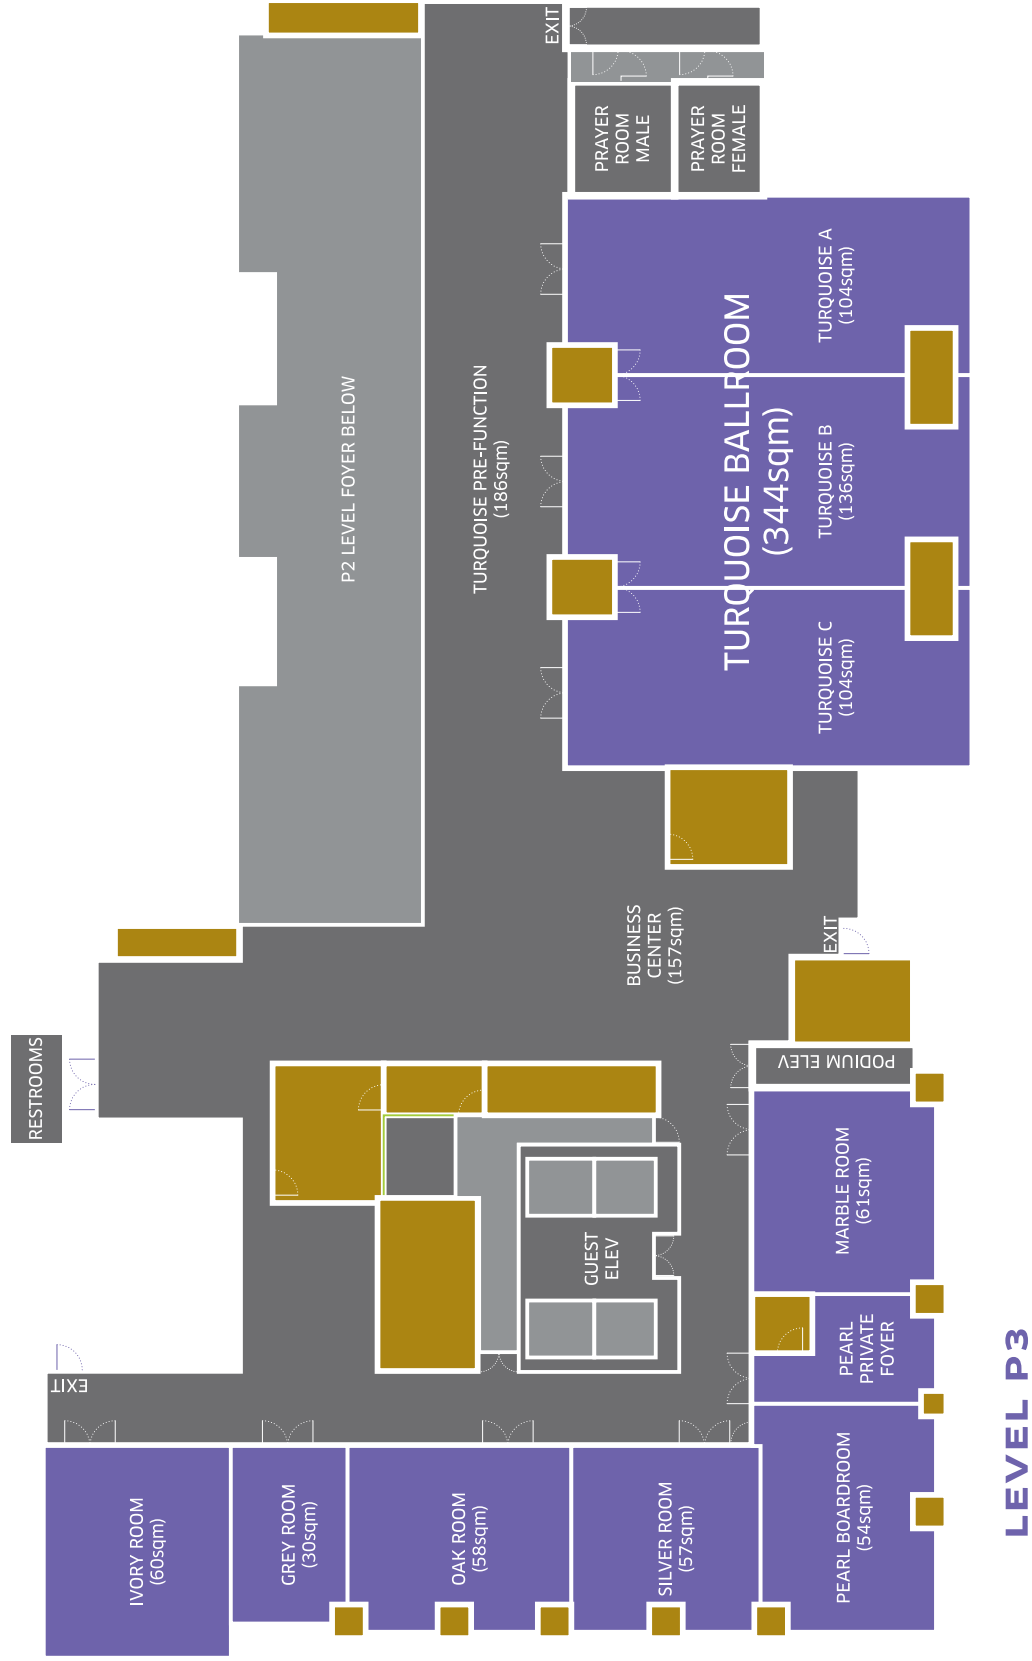

## حفلات الزفاف الرائعة (ماغنيفيك)

حقق حفل زفافك المثالي في فندق السوفيتيل أبوظبي الكورنيش.

Bridal Rooms

Table Set Up

Crystal Wedding Set-Up

Turquoise Wedding Set-up

## MEETING ROOM LAYOUT AND CAPACITIES

MEETING ROOMS	SURFACE M <sup>2</sup>	L x W M	HEIGHT M	CLASSROOM	THEATER	U-SHAPE	BOARDROOM	CABARET	DINNER	COCKTAIL
CRYSTAL BALLROOM	780	39 X 20	6	414	768	117	105	270	600	1000
CRYSTAL A	270	20 X 13.5	6	108	280	51	45	90	200	300
CRYSTAL B	240	20 X 12	6	108	280	51	45	72	200	300
CRYSTAL C	270	20 X 13.5	6	108	280	51	45	90	200	300
CRYSTAL (A+B) OR (B+C)	510	25.5 X 20	6	288	480	75	58	180	380	600
CRYSTAL PRE-FUNCTION	378	42 X 9	9.5							500
MAPLE BOARDROOM	48	9.5 X 5	2.8		150		15			
MYRTLE BOARDROOM	48	9.5 X 5	2.8		60		15			
PEARL BOARDROOM with PRIVATE FOYER	54	9 X 6	3.5				16			
TURQUOISE MEETING ROOM	344	21.5 X 16	3.5	240		53	68	90	270	270
TURQUOISE A	104	16 X 6.5	3.5	80		25	26	30	90	90
TURQUOISE B	136	16 X 8.5	3.5	80	25	30	26	30	90	90
TURQUOISE C	104	16 X 6.5	3.5	30	80	25	26	30	60	90
TURQUOISE (A+B) OR (B+C)	240	16 X 15	3.5	72	192	45	32	54	120	180
MARBLE ROOM	61	7.35 X 8.34	3.5	18	40	18	14	18	30	
SILVER ROOM	57	7.8 X 7.3	3.3	18	30	15	14	12	30	
OAK ROOM	58	9 X 6.4	3.3	18	30	15	14	12	30	
GREY ROOM	30	4.3 X 7	3.3	9	16	10		12	10	
IVORY ROOM	60	8.55 X 7	3.5	24	40	18	14	18	30	200
TURQUOISE PRE-FUNCTION	186	31 X 6	3.5							
BUSINESS CENTRE - COFFEE LOUNGE -LIBRARY INTERNET AREA	157		3.5							