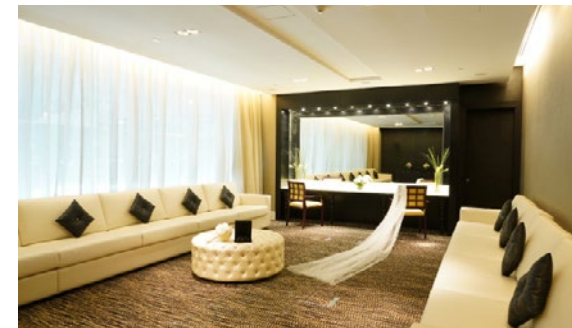

Bridal Rooms